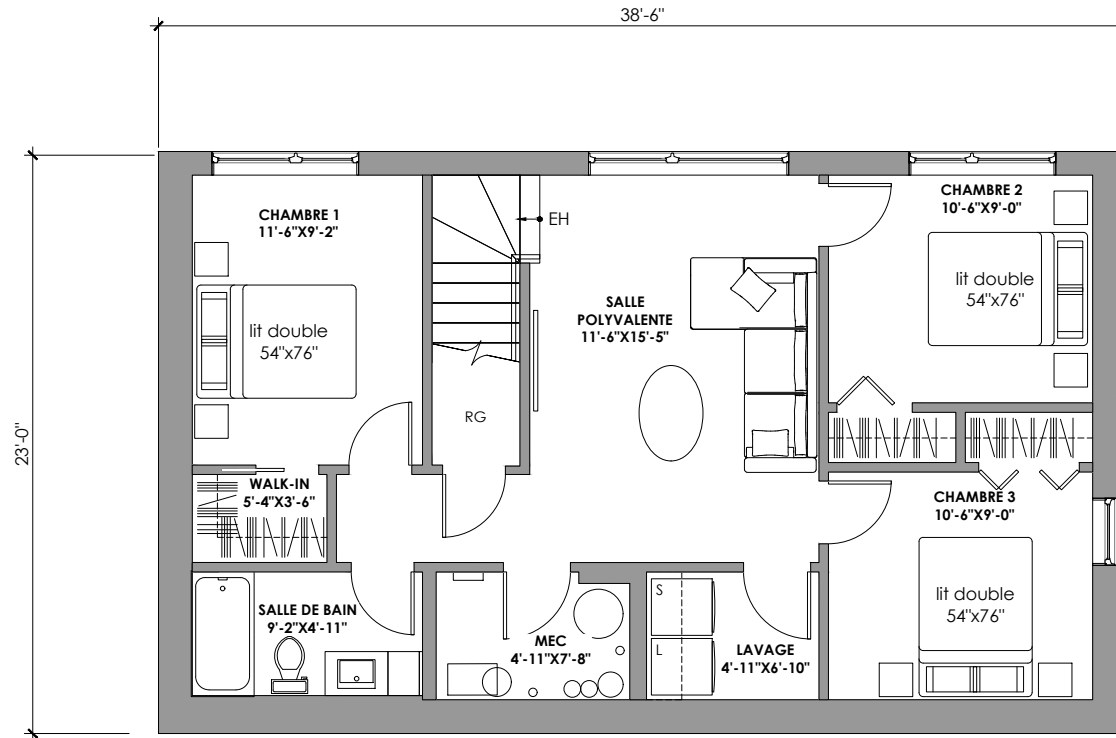

ADA-4

Rez-de-chaussée

886 pi²

HABITEZ VOTRE NATURE
*Terrains *Maisons écologiques

Conception des plans, design et construction réalisés par Belvedair.

Les présentations graphiques, les plans, les finitions ainsi que les prix sont sujets à modifications sans préavis.

ADA-4

Sous-sol

886 pi²

HABITEZ VOTRE NATURE
*Terrains *Maisons écologiques

Conception des plans, design et construction réalisés par Belvedair.

Les présentations graphiques, les plans, les finitions ainsi que les prix sont sujets à modifications sans préavis.