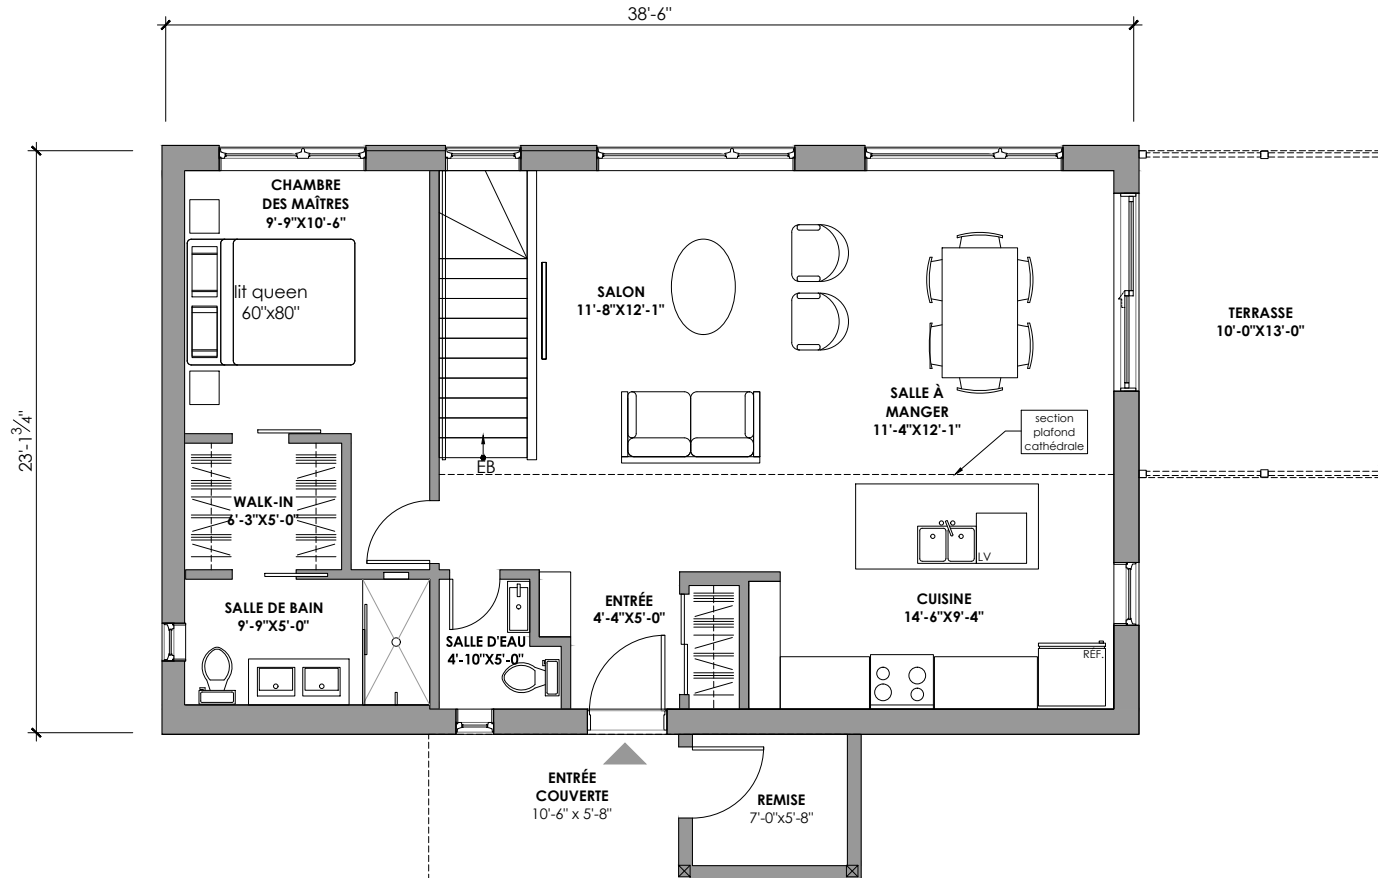

ADA-4

Rez-de-chaussée

886 pi²

HABITEZ VOTRE NATURE
*Terrains *Maisons écologiques

Conception des plans, design et construction réalisés par Belvedair.

Les présentations graphiques, les plans, les finitions ainsi que les prix sont sujets à modifications sans préavis.

ADA-4

Sous-sol

886 pi²

HABITEZ VOTRE NATURE
*Terrains *Maisons écologiques

Conception des plans, design et construction réalisés par Belvedair.

Les présentations graphiques, les plans, les finitions ainsi que les prix sont sujets à modifications sans préavis.